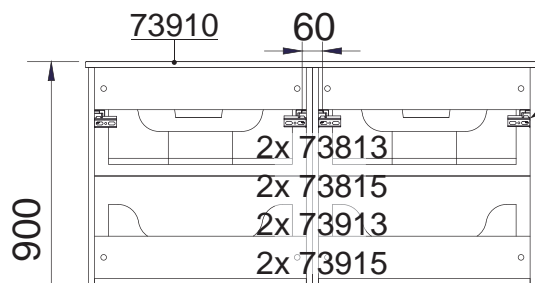

Wasseranschluss

AA = Abstand Ablauf
 AE = Abstand Eckventile
 SE = Seitlicher Abstand Eckventile
 OFF = Oberkante fertiger Fußboden

Waschtischunterschranke

Art-Nr.	Maße in mm	
2x 73813/5, 2x 73913/5 mit: 73910	x = 558	y = 737
73813/5, 73913/5 mit: 73810	x = 558	y = 737
73823/5, 73923/5 mit: 86295/6	x = 760	y = 737
86290	x = 760	y = 729
86390	x = 760	y = 737
89940	x = 760	y = 732
73833/5, 73883/5, 73933/5, 73983/5 mit: 82390/1	x = 406	y = 635

Abstand	Maße in mm
AA	300 - 350
AE	250 - 300
SE	150 - 330

Abstand	Maße in mm
AA	300 - 350
AE	250 - 300
SE	150 - 330

Abstand	Maße in mm
AA	290
AE	260
SE	150 - 210

COMO Bohrmaße S1/3
 04.05.2015 chbe01

Ansicht von hinten

acomai

Maßangaben in mm.

Änderungen vorbehalten.

Die vorgegebenen Maße sind unverbindlich, vor Ort zu prüfen und stellen nur eine Empfehlung dar.

FAKELMANN GmbH + Co. KG

Sebastian-Fackelmann-Str. 6
 91217 Hersbruck • Deutschland
 Tel.: 09151/811-0 • FAX: 09151/811-294
 Servicetelefon: 09151/811-206
 www.fackelmann.de

COMO Bohrmaße S2/3
01.07.2015 chbe01

Ansicht von hinten

acomai

Maßangaben in mm.

Änderungen vorbehalten.

Die vorgegebenen Maße sind unverbindlich, vor Ort zu prüfen und stellen nur eine Empfehlung dar.

FAKELMANN® GmbH + Co. KG