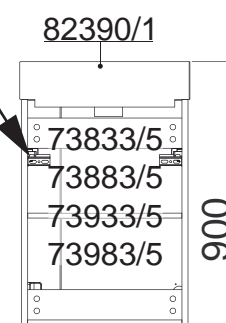

Wasseranschluss

AA = Abstand Ablauf
 AE = Abstand Eckventile
 SE = Seitlicher Abstand Eckventile
 OFF = Oberkante fertiger Fußboden

Waschtischunterschranke

Art-Nr.	Maße in mm	
2x 73813/5, 2x 73913/5 mit: 73910	x = 558	y = 737
73813/5, 73913/5 mit: 73810	x = 558	y = 737
73823/5, 73923/5 mit: 86295/6	x = 760	y = 737
86290	x = 760	y = 729
86390	x = 760	y = 737
89940	x = 760	y = 732
73833/5, 73883/5, 73933/5, 73983/5 mit: 82390/1	x = 406	y = 635

Abstand	Maße in mm
AA	300 - 350
AE	250 - 300
SE	150 - 330

Abstand	Maße in mm
AA	300 - 350
AE	250 - 300
SE	150 - 330

Abstand	Maße in mm
AA	290
AE	260
SE	150 - 210

COMO Bohrmaße S1/3
 04.05.2015 chbe01

Ansicht von hinten

acomai

Maßangaben in mm.

Änderungen vorbehalten.

Die vorgegebenen Maße sind unverbindlich, vor Ort zu prüfen und stellen nur eine Empfehlung dar.

FAKELMANN GmbH + Co. KG

Sebastian-Fackelmann-Str. 6
 91217 Hersbruck • Deutschland
 Tel.: 09151/811-0 • FAX: 09151/811-294
 Servicetelefon: 09151/811-206
 www.fackelmann.de

COMO Bohrmaße S2/3
01.07.2015 chbe01

Ansicht von hinten

acomai

Maßangaben in mm.

Änderungen vorbehalten.

Die vorgegebenen Maße sind unverbindlich, vor Ort zu prüfen und stellen nur eine Empfehlung dar.

FAKELMANN® GmbH + Co. KG