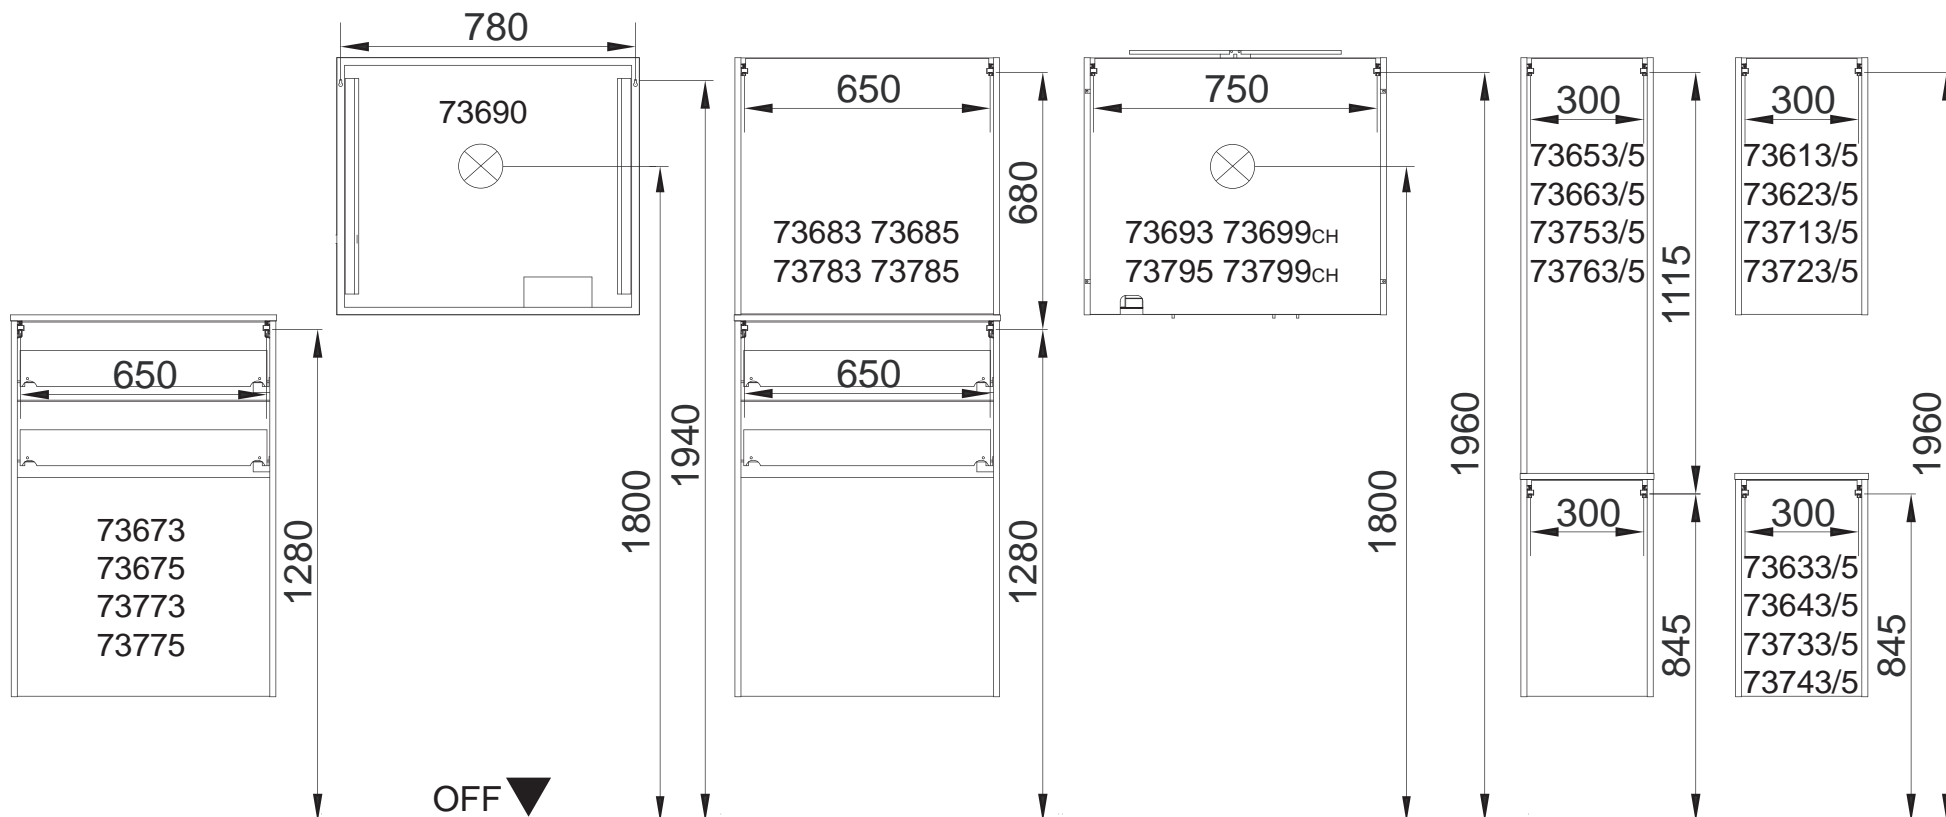

COMO Bohrmaße S3/3
04.05.2015 chbe01

Ansicht von hinten

acomio.ai

Maßangaben in mm.

Änderungen vorbehalten.

Die vorgegebenen Maße sind unverbindlich, vor Ort zu prüfen und stellen nur eine Empfehlung dar.

FACKELMANN GmbH + Co. KG

Sebastian-Fackelmann-Str. 6
91217 Hersbruck • Deutschland
Tel.: 09151/811-0 • FAX: 09151/811-294
Servicetelefon: 09151/811-206
www.fackelmann.de