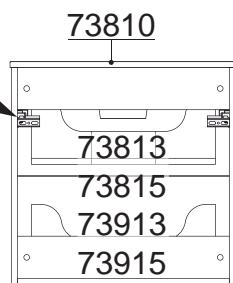

Wasseranschluss

AA = Abstand Ablauf
 AE = Abstand Eckventile
 SE = Seitlicher Abstand Eckventile
 OFF = Oberkante fertiger Fußboden

Waschtischunterschranke

Art-Nr.	Maße in mm	
2x 73813/5, 2x 73913/5 mit: 73910	x = 558	y = 737
73813/5, 73913/5 mit: 73810	x = 558	y = 737
73823/5, 73923/5 mit: 86295/6	x = 760	y = 737
86290	x = 760	y = 729
86390	x = 760	y = 737
89940	x = 760	y = 732
73833/5, 73883/5, 73933/5, 73983/5 mit: 82390/1	x = 406	y = 635

Abstand	Maße in mm
AA	300 - 350
AE	250 - 300
SE	150 - 330

Abstand	Maße in mm
AA	300 - 350
AE	250 - 300
SE	150 - 330

Abstand	Maße in mm
AA	290
AE	260
SE	150 - 210

COMO Bohrmaße S1/3
 04.05.2015 chbe01

Ansicht von hinten

acomai

Maßangaben in mm.

Änderungen vorbehalten.

Die vorgegebenen Maße sind unverbindlich, vor Ort zu prüfen und stellen nur eine Empfehlung dar.

FAKELMANN GmbH + Co. KG

Sebastian-Fackelmann-Str. 6
 91217 Hersbruck • Deutschland
 Tel.: 09151/811-0 • FAX: 09151/811-294
 Servicetelefon: 09151/811-206
 www.fackelmann.de

COMO Bohrmaße S2/3
01.07.2015 chbe01

Ansicht von hinten

acomai

Maßangaben in mm.

Änderungen vorbehalten.

Die vorgegebenen Maße sind unverbindlich, vor Ort zu prüfen und stellen nur eine Empfehlung dar.

FAKELMANN® GmbH + Co. KG