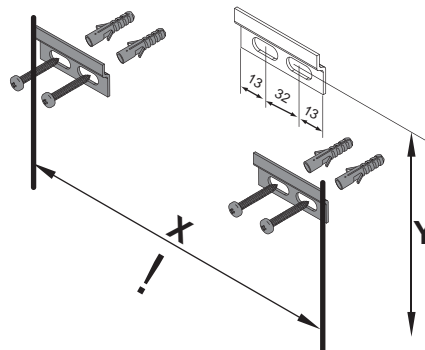

Wasseranschluss

AA = Abstand Ablauf
 AE = Abstand Eckventile
 SE = Seitlicher Abstand Eckventile
 OFF = Oberkante fertiger Fußboden

Waschtischunterschranke

Art-Nr.	Maße in mm	
2x 73813/5, 2x 73913/5 mit: 73910	x = 558	y = 737
73813/5, 73913/5 mit: 73810	x = 558	y = 737
73823/5, 73923/5 mit: 86295/6	x = 760	y = 737
86290	x = 760	y = 729
86390	x = 760	y = 737
89940	x = 760	y = 732
73833/5, 73883/5, 73933/5, 73983/5 mit: 82390/1	x = 406	y = 635

Abstand	Maße in mm
AA	300 - 350
AE	250 - 300
SE	150 - 330

Abstand	Maße in mm
AA	300 - 350
AE	250 - 300
SE	150 - 330

Abstand	Maße in mm
AA	290
AE	260
SE	150 - 210

COMO Bohrmaße S1/3
 04.05.2015 chbe01

Ansicht von hinten

COMO Bohrmaße S2/3
01.07.2015 chbe01

Ansicht von hinten

acomai

Maßangaben in mm.

Änderungen vorbehalten.

Die vorgegebenen Maße sind unverbindlich, vor Ort zu prüfen und stellen nur eine Empfehlung dar.

FAKELMANN® GmbH + Co. KG