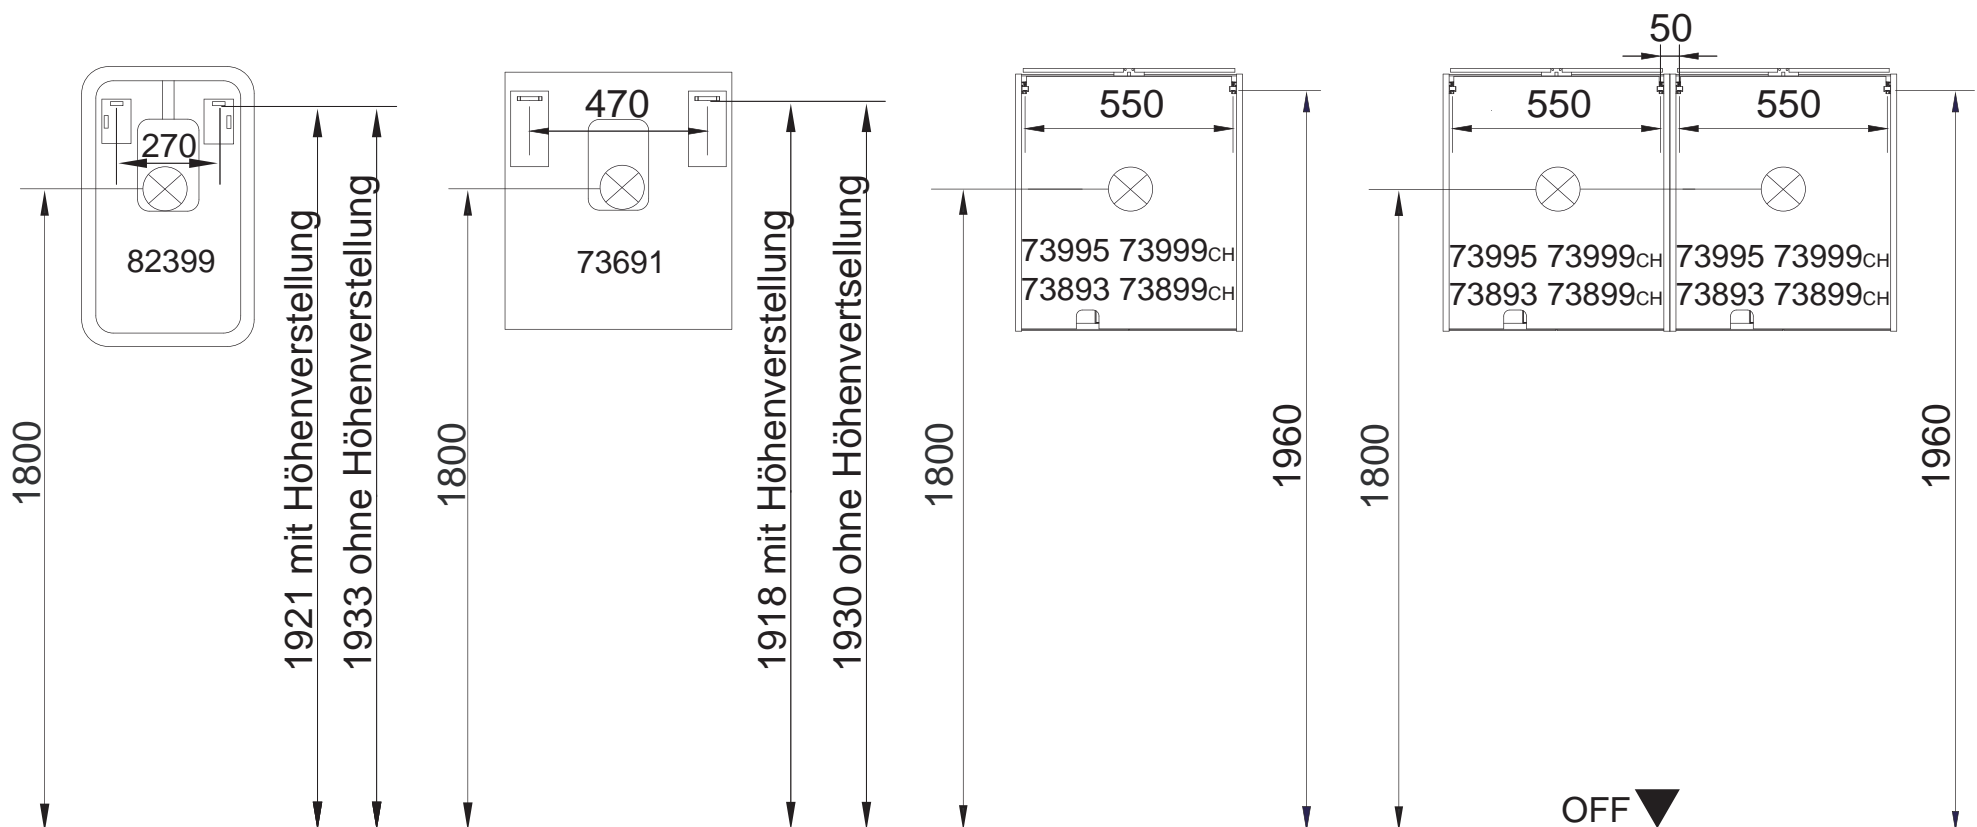

Wasseranschluss

AA = Abstand Ablauf
 AE = Abstand Eckventile
 SE = Seitlicher Abstand Eckventile
 OFF = Oberkante fertiger Fußboden

Waschtischunterschranke

Art-Nr.	Maße in mm	
2x 73813/5, 2x 73913/5 mit: 73910	x = 558	y = 737
73813/5, 73913/5 mit: 73810	x = 558	y = 737
73823/5, 73923/5 mit: 86295/6	x = 760	y = 737
86290	x = 760	y = 729
86390	x = 760	y = 737
89940	x = 760	y = 732
73833/5, 73883/5, 73933/5, 73983/5 mit: 82390/1	x = 406	y = 635

Abstand	Maße in mm
AA	300 - 350
AE	250 - 300
SE	150 - 330

Abstand	Maße in mm
AA	300 - 350
AE	250 - 300
SE	150 - 330

Abstand	Maße in mm
AA	290
AE	260
SE	150 - 210

COMO Bohrmaße S1/3
 04.05.2015 chbe01

Ansicht von hinten

acomai

Maßangaben in mm.

Änderungen vorbehalten.

Die vorgegebenen Maße sind unverbindlich, vor Ort zu prüfen und stellen nur eine Empfehlung dar.

FAKELMANN GmbH + Co. KG

Sebastian-Fackelmann-Str. 6
 91217 Hersbruck • Deutschland
 Tel.: 09151/811-0 • FAX: 09151/811-294
 Servicetelefon: 09151/811-206
 www.fackelmann.de

COMO Bohrmaße S2/3
01.07.2015 chbe01

Ansicht von hinten

acomai

Maßangaben in mm.

Änderungen vorbehalten.

Die vorgegebenen Maße sind unverbindlich, vor Ort zu prüfen und stellen nur eine Empfehlung dar.

FAKELMANN® GmbH + Co. KG