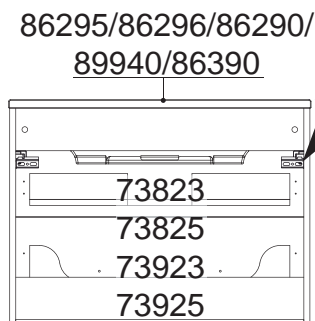

Wasseranschluss

AA = Abstand Ablauf
 AE = Abstand Eckventile
 SE = Seitlicher Abstand Eckventile
 OFF = Oberkante fertiger Fußboden

Waschtischunterschranke

Art-Nr.	Maße in mm	
2x 73813/5, 2x 73913/5 mit: 73910	x = 558	y = 737
73813/5, 73913/5 mit: 73810	x = 558	y = 737
73823/5, 73923/5 mit: 86295/6	x = 760	y = 737
86290	x = 760	y = 729
86390	x = 760	y = 737
89940	x = 760	y = 732
73833/5, 73883/5, 73933/5, 73983/5 mit: 82390/1	x = 406	y = 635

Abstand	Maße in mm
AA	300 - 350
AE	250 - 300
SE	150 - 330

Abstand	Maße in mm
AA	300 - 350
AE	250 - 300
SE	150 - 330

Abstand	Maße in mm
AA	290
AE	260
SE	150 - 210

COMO Bohrmaße S1/3
 04.05.2015 chbe01

Ansicht von hinten

COMO Bohrmaße S2/3
01.07.2015 chbe01

Ansicht von hinten

acomai

Maßangaben in mm.

Änderungen vorbehalten.

Die vorgegebenen Maße sind unverbindlich, vor Ort zu prüfen und stellen nur eine Empfehlung dar.

FAKELMANN® GmbH + Co. KG