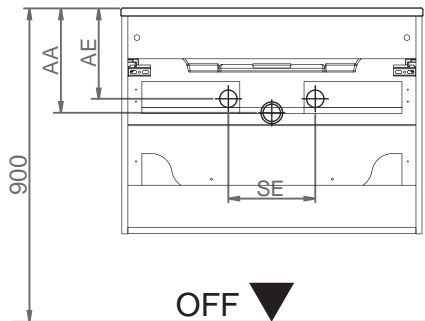

Wasseranschluss

AA = Abstand Ablauf
 AE = Abstand Eckventile
 SE = Seitlicher Abstand Eckventile
 OFF = Oberkante fertiger Fußboden

Waschtischunterschranke

Art-Nr.	Maße in mm	
2x 73813/5, 2x 73913/5 mit: 73910	x = 558	y = 737
73813/5, 73913/5 mit: 73810	x = 558	y = 737
73823/5, 73923/5 mit: 86295/6	x = 760	y = 737
86290	x = 760	y = 729
86390	x = 760	y = 737
89940	x = 760	y = 732
73833/5, 73883/5, 73933/5, 73983/5 mit: 82390/1	x = 406	y = 635

Abstand	Maße in mm
AA	300 - 350
AE	250 - 300
SE	150 - 330

Abstand	Maße in mm
AA	300 - 350
AE	250 - 300
SE	150 - 330

Abstand	Maße in mm
AA	290
AE	260
SE	150 - 210

COMO Bohrmaße S1/3
 04.05.2015 chbe01

Ansicht von hinten

COMO Bohrmaße S2/3
01.07.2015 chbe01

Ansicht von hinten

acomai

Maßangaben in mm.

Änderungen vorbehalten.

Die vorgegebenen Maße sind unverbindlich, vor Ort zu prüfen und stellen nur eine Empfehlung dar.

FAKELMANN® GmbH + Co. KG